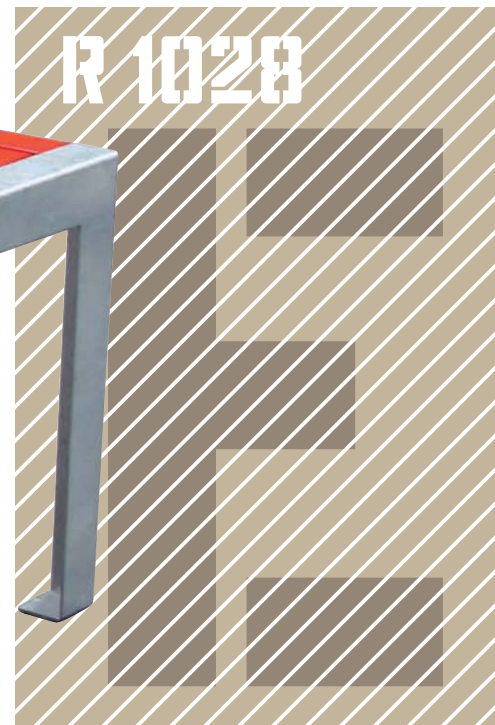

R 1023

R 6024

R 9016

R 6027

T
SERIE
Metall Werk Zürich AG
Planung & Bau
metall

R 1028

T SERIE

Die T-Serie

Bestellen unter:
www.met-all.ch
Metall Werk Zürich AG
Birchstrasse 106
8050 Zürich
T +41 44 315 60 50

 www.met-all.ch

Metall Werk Zürich AG
Planung & Bau
metall

Schnell

Die Kollektion ist im eleganten, schlichten Retro-Design entworfen. Optional ist die Bank mit Rückenlehne erhältlich. Diese kann auch nachträglich problemlos montiert werden. Die Tischfläche wird wahlweise aus pulverbeschichtetem Aluminium oder in eloxiertem Aluminium gefertigt. Zum Schutz des Bodens: die Füsse von Tisch und Bank sind mit Kunststoffgleitern ausgestattet.

Farben

Beide Modelle werden nach Ihren Vorlieben in diversen Farben von Grün über Rot bis Blau gespritzt. Die leuchtintensiven Farben bilden einen schönen Kontrast zur Basis aus verzinktem Stahl und behalten ihre Brillanz über Jahre. Auf Wunsch werden die Stahlfüsse ebenfalls farbig lackiert.