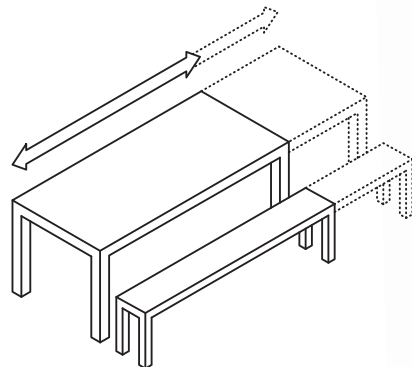

Bestellen unter:
www.met-all.ch
Metall Werk Zürich AG
Birchstrasse 106
8050 Zürich
T +41 44 315 60 50

 www.met-all.ch

Metall Werk Zürich AG
Planung & Bau
metall

Schnell

Die Kollektion ist im eleganten, schlichten Retro-Design entworfen. Optional ist die Bank mit Rückenlehne erhältlich. Diese kann auch nachträglich problemlos montiert werden. Die Tischfläche wird wahlweise aus pulverbeschichtetem Aluminium oder in eloxiertem Aluminium gefertigt. Zum Schutz des Bodens: die Füsse von Tisch und Bank sind mit Kunststoffgleitern ausgestattet.

Masse

Damit Ihr Aussenplatz auch mit den Gartenmöbeln noch genügend Bewegungsfreiheit bietet, stellen wir sämtliche Modelle der neuen Kollektionen in individuell gewünschten Längen her. Kollektion Schnell: von 83cm bis 3m lieferbar (Standard 2m). Kollektion Terrasse: von 83cm bis 2.5m lieferbar (Standard 1.8m). Alle Tische und Bänke weisen Breiten von 83cm, bzw. 29cm auf.